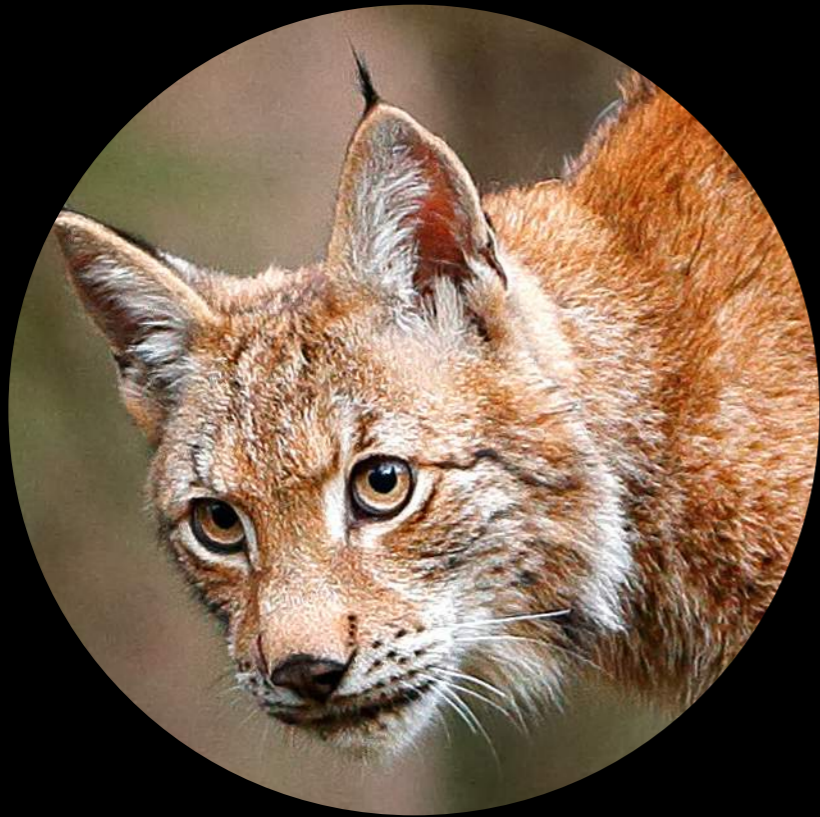

ZAGROŻONE ZWIERZĘTA NA TERENIE POLSKI

WYBRANE GATUNKI

ryś euroazjatycki

wilk szary

niedźwiedź
brunatny

kozica tatrzańska

sokół wędrowny

rybitwa popielata

wąż Eskulapa

suseł peretkowany

morświn
zwyczajny

žbik evropski

zubr europejski

głuszek
zwyczajny

orzeł przedni

świstak tatrzański