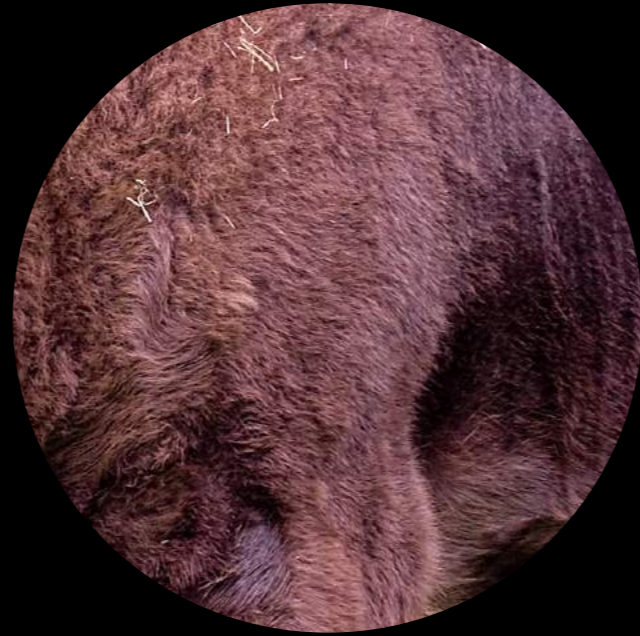

wąż Eskulapa

suseł peretkowany

morświn
zwyczajny

žbik evropski

zubr europejski

głuszek
zwyczajny

orzeł przedni

świstak tatrzański

żółw błotny

niepylak apollo

Autor: Natalia Łasocha

Na podstawie prezentacji „Zagrożone gatunki zwierząt”
www.tuptuptup.org.pl/quiz-zagrozone-gatunki-zwierzat