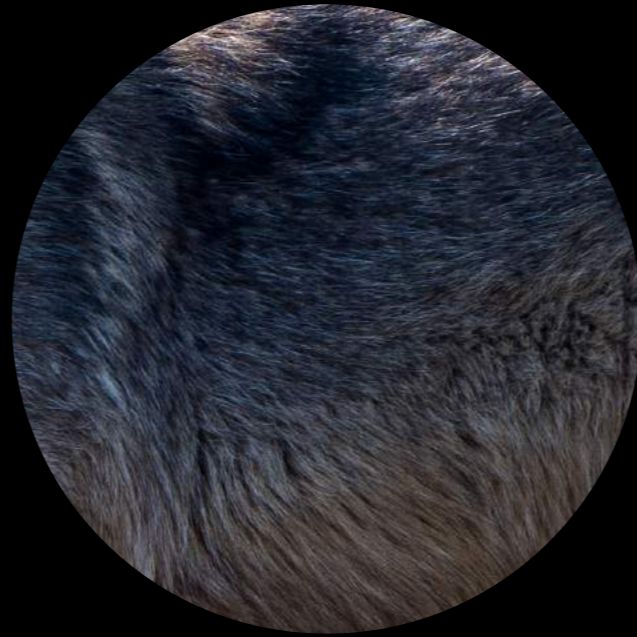

ZAGROŻONE ZWIERZĘTA NA TERENIE POLSKI

WYBRANE GATUNKI

ryś euroazjatycki

wilk szary

niedźwiedź
brunatny

kozica tatrzańska

sokół wędrowny

rybitwa popielata

wąż Eskulapa

suseł peretkowany

morświn
zwyczajny

žbik evropski

zubr europejski

głuszek
zwyczajny

orzeł przedni

świstak tatrzański

żółw błotny

niepylak apollo

Autor: Natalia Łasocha

Na podstawie prezentacji „Zagrożone gatunki zwierząt”
www.tuptuptup.org.pl/quiz-zagrozone-gatunki-zwierzat